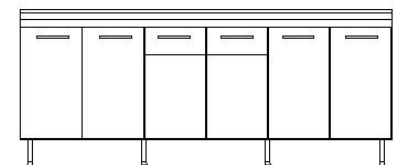

MILANO 190

TRENTO

TRENTO 100

TRENTO 150

- ESTRUCTURA: BLANCO POLAR LATERALES EN COLOR MELAMINICO - PUERTAS:FOIL-COR BALANCE BLANCO 15MM - CANTO: 0,45MM
 - BISAGRA: MEDIANAS TOPES EN CAUCHO – CON CAJONES - CORREDERAS: BASICAS - MANIJAS: TUBULAR ACERO – PATAS TUBULARES - MESON: Magma@ SATIN CON LAVAPLATOS