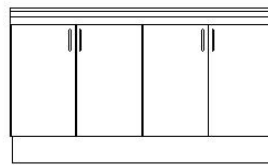

- ESTRUCTURA: BLANCO POLAR COR - PUERTAS: FOIL BALANCE TINTILLADO 15MM - CANTO: 0,45MM - BISAGRA: PEQUEÑAS - SIN CAJONES
 - CORREDERAS: BASICAS - MANIJAS: ARCO 96 ZAMAQ - ZOCALO MADERA RH - MESON: ACERO CON LAVAPLATOS