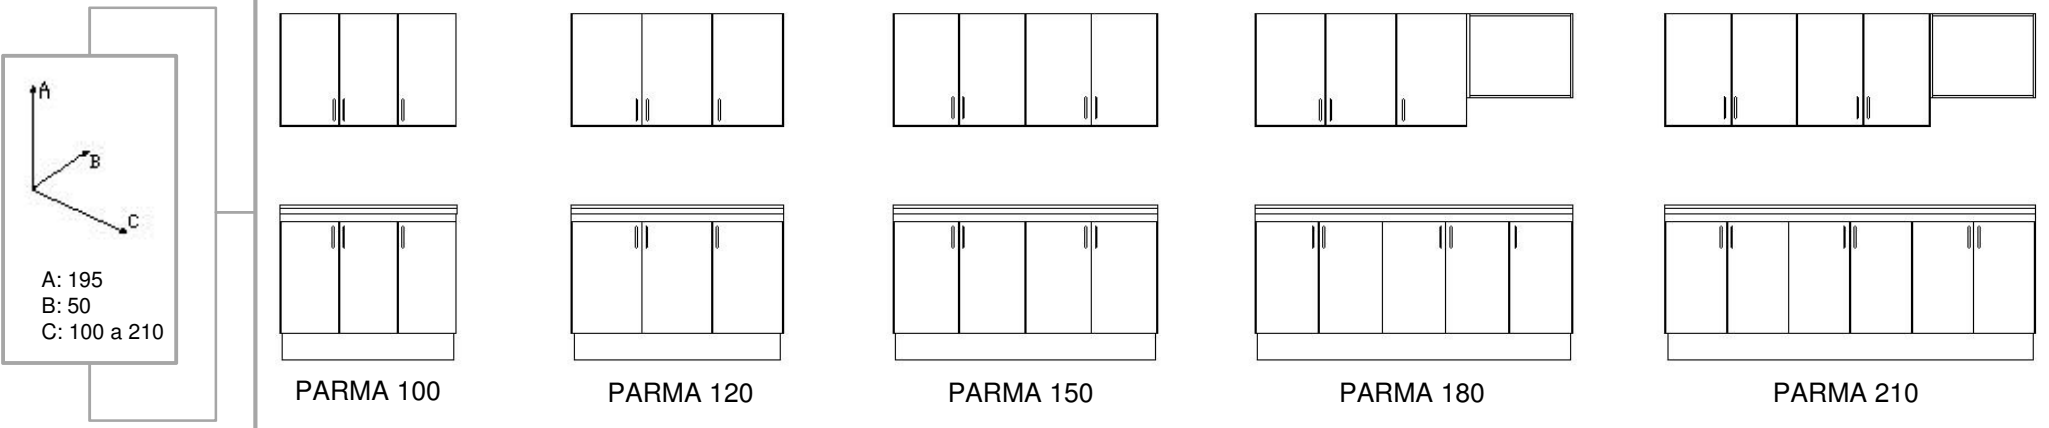

BASIK 100

BASIK 120

BASIK 150

BASIK 180

BASIK 210

A: 195 cm.
 B: 50 cm.
 C: 100 a 210 cm

PARMA

PARMA 150

MILANO 190

TRENTO

TRENTO 100

TRENTO 150

- ESTRUCTURA: BLANCO POLAR LATERALES EN COLOR MELAMINICO - PUERTAS:FOIL-COR BALANCE BLANCO 15MM - CANTO: 0,45MM
 - BISAGRA: MEDIANAS TOPES EN CAUCHO – CON CAJONES - CORREDERAS: BASICAS - MANIJAS: TUBULAR ACERO – PATAS TUBULARES - MESON: Magma@ SATIN CON LAVAPLATOS