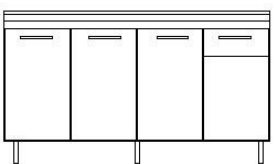

MODENA

MODENA 120

- ESTRUCTURA: BLANCO POLAR LATERALES EN COLOR MELAMINICO - PUERTAS:FOIL-COR BALANCE BLANCO 15MM - CANTO: 0,45MM - BISAGRA: MEDIANAS TOPES EN CAUCHO – CON CAJONES Y VIDRIO - CORREDERAS: BASICAS - MANIJAS: TUBULAR ACERO – PATAS TUBULARES - MESON: Magma® SATIN CON LAVAPLATOS

MODENA 150