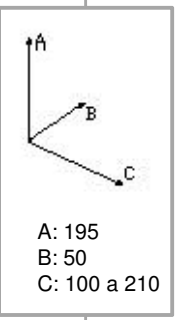

LINEA ESSENZIALE®

*LOS COLORES Y ALGUNOS ELEMENTOS PUEDEN VARIAR DE LOS DE LAS IMAGENS
**NINGUNO DE LOS ELEMENTOS DECORATIVOS ESTAN INCLUIDOS EN EL VALOR

NAPOLLES

NAPOLES 120

NAPOLES 180

- ESTRUCTURA: BLANCO POLAR COR - PUERTAS: FOIL BALANCE TINTILLADO 15MM - CANTO: 0,45MM - BISAGRA: PEQUEÑAS - SIN CAJONES
 - CORREDERAS: BASICAS - MANIJAS: ARCO 96 ZAMAQ - ZOCALO MADERA RH - MESON: DURATOP ® ALUMINIO + LAVAPLATOS EN Magma® SATIN