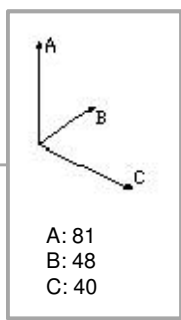

LAVAMANOS
EN Magma®
HIGH GLOSS

TRAPECIO
Piso o Muro