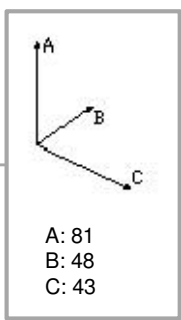

BAÑOS BASIC

WENGU 	BLANCO
ROBLE 	GRIS
CEDRO 	BONE

SARTE

LAVAMANOS
EN Magma®
HIGH GLOSS