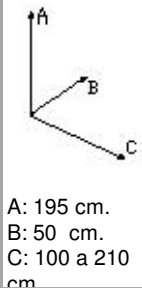

- ESTRUCTURA: BLANCO POLAR COR - PUERTAS: FOIL BALANCE TINTILLADO 15MM - CANTO: 0,45MM - BISAGRA: PEQUEÑAS - SIN CAJONES
 - CORREDERAS: BASICAS - MANIJAS: ARCO 96 ZAMAQ - ZOCALO MADERA RH - MESON: ACERO CON LAVAPLATOS

BASIK 100

BASIK 120

BASIK 150

BASIK 180

BASIK 210

A: 195 cm.
 B: 50 cm.
 C: 100 a 210 cm

PARMA

PARMA 150