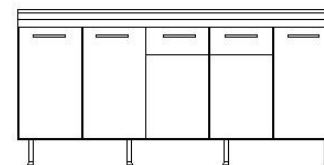

MILANO 190

TRENTO

TRENTO 100

TRENTO 150

- ESTRUCTURA: BLANCO POLAR LATERALES EN COLOR MELAMINICO - PUERTAS:FOIL-COR BALANCE BLANCO 15MM - CANTO: 0,45MM
 - BISAGRA: MEDIANAS TOPES EN CAUCHO – CON CAJONES - CORREDERAS: BASICAS - MANIJAS: TUBULAR ACERO – PATAS TUBULARES - MESON: Magma@ SATIN CON LAVAPLATOS