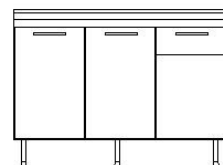

MILANO 190

TRENTO

TRENTO 100

TRENTO 150

- ESTRUCTURA: BLANCO POLAR LATERALES EN COLOR MELAMINICO - PUERTAS:FOIL-COR BALANCE BLANCO 15MM - CANTO: 0,45MM
 - BISAGRA: MEDIANAS TOPES EN CAUCHO – CON CAJONES - CORREDERAS: BASICAS - MANIJAS: TUBULAR ACERO – PATAS TUBULARES - MESON: Magma@ SATIN CON LAVAPLATOS