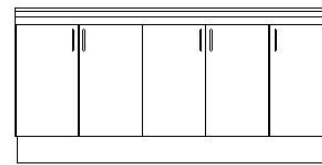

NAPOLES 100

NAPOLES 120

NAPOLES 150

NAPOLES 180

NAPOLES 210

BASIK

BASIK 100

BASIK 210

- ESTRUCTURA: BLANCO POLAR COR - PUERTAS: FOIL BALANCE TINTILLADO 15MM - CANTO: 0,45MM - BISAGRA: PEQUEÑAS - SIN CAJONES
 - CORREDERAS: BASICAS - MANIJAS: ARCO 96 ZAMAQ - ZOCALO MADERA RH - MESON: ACERO CON LAVAPLATOS