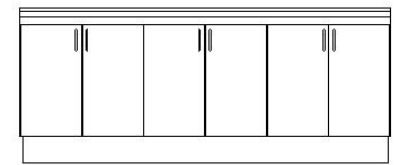

- ESTRUCTURA: BLANCO POLAR COR - PUERTAS: FOIL BALANCE TINTILLADO 15MM - CANTO: 0,45MM - BISAGRA: PEQUEÑAS - SIN CAJONES
 - CORREDERAS: BASICAS - MANIJAS: ARCO 96 ZAMAQ - ZOCALO MADERA RH - MESON: ACERO CON LAVAPLATOS