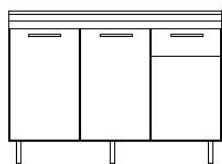

MODENA

MODENA 120

- ESTRUCTURA: BLANCO POLAR LATERALES EN COLOR MELAMINICO - PUERTAS:FOIL-COR BALANCE BLANCO 15MM - CANTO: 0,45MM - BISAGRA: MEDIANAS TOPES EN CAUCHO – CON CAJONES Y VIDRIO - CORREDERAS: BASICAS - MANIJAS: TUBULAR ACERO – PATAS TUBULARES - MESON: Magma® SATIN CON LAVAPLATOS

MODENA 120