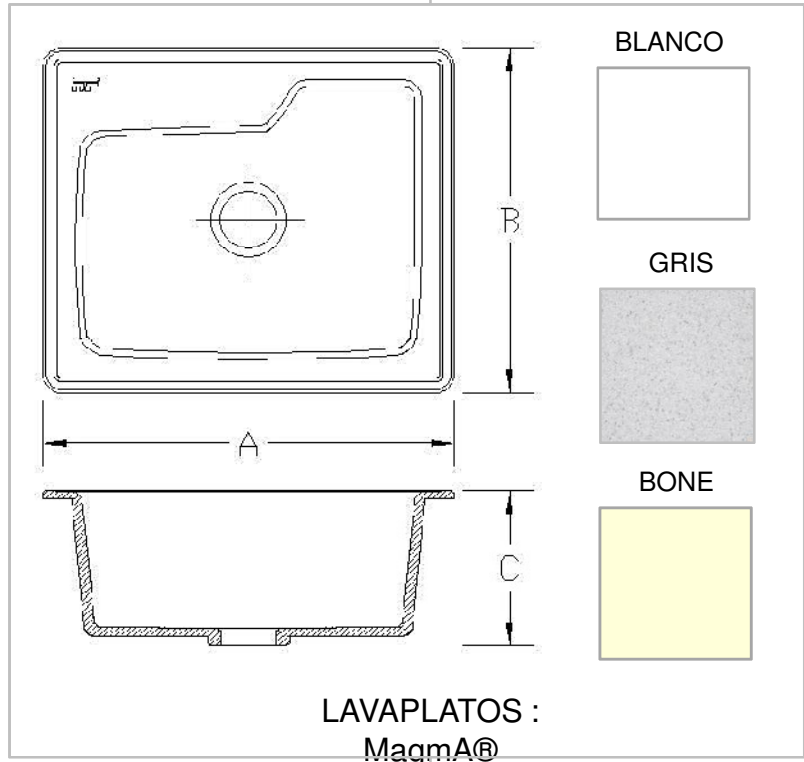

MATISSE 210

- ESTRUCTURA: BLANCO POLAR LATERALES EN COLOR MELAMINICO - PUERTAS:FOIL-COR BALANCE BLANCO 15MM - CANTO: 1 MM - BISAGRA: MEDIANAS TOPES EN CAUCHO - CON CAJONES - CORREDERAS: FULL EXTENCION - MANIJAS: TUBULAR ACERO - PATAS TUBULARES - MESON: Magma® HIGH GLOSS CON LAVAPLATOS

LAVAPLATOS

*LOS COLORES Y ALGUNOS ELEMENTOS PUEDEN VARIAR DE LOS DE LAS IMAGENS
**NINGUNO DE LOS ELEMENTOS DECORATIVOS ESTAN INCLUIDOS EN EL VALOR

PRISMA

A - 50 x B - 45 x C - 18

A - 63 x B - 51 x C - 18

PRISMA

LAVARROPAS

*LOS COLORES Y ALGUNOS ELEMENTOS PUEDEN VARIAR DE LOS DE LAS IMAGENS
**NINGUNO DE LOS ELEMENTOS DECORATIVOS ESTAN INCLUIDOS EN EL VALOR

PRISMA

50 x 60

60 x 60

70 x 60

80 x 60

OPCION DE 50 x 50