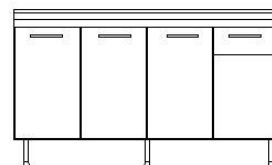

MILANO 190

TRENTO

TRENTO 100

TRENTO 150

- ESTRUCTURA: BLANCO POLAR LATERALES EN COLOR MELAMINICO - PUERTAS:FOIL-COR BALANCE BLANCO 15MM - CANTO: 0,45MM
 - BISAGRA: MEDIANAS TOPES EN CAUCHO – CON CAJONES - CORREDERAS: BASICAS - MANIJAS: TUBULAR ACERO – PATAS TUBULARES - MESON: Magma@ SATIN CON LAVAPLATOS