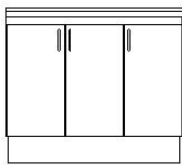

NAPOLES 100

NAPOLES 120

NAPOLES 150

NAPOLES 180

NAPOLES 210

BASIK

BASIK 100

BASIK 210

- ESTRUCTURA: BLANCO POLAR COR - PUERTAS: FOIL BALANCE TINTILLADO 15MM - CANTO: 0,45MM - BISAGRA: PEQUEÑAS - SIN CAJONES
 - CORREDERAS: BASICAS - MANIJAS: ARCO 96 ZAMAQ - ZOCALO MADERA RH - MESON: ACERO CON LAVAPLATOS