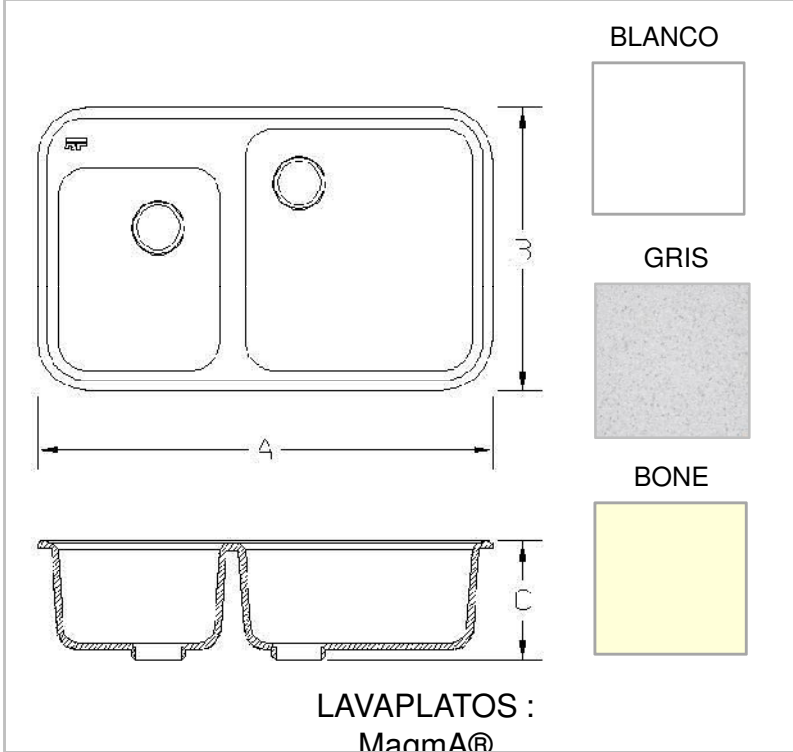

A - 84 x B - 51 x C - 22
$ 220.000 + IVA