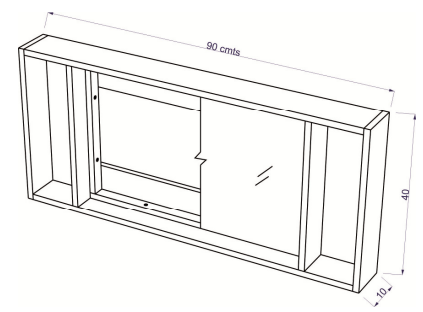

BAÑOS KUBIK

MUEBLE ESPEJO