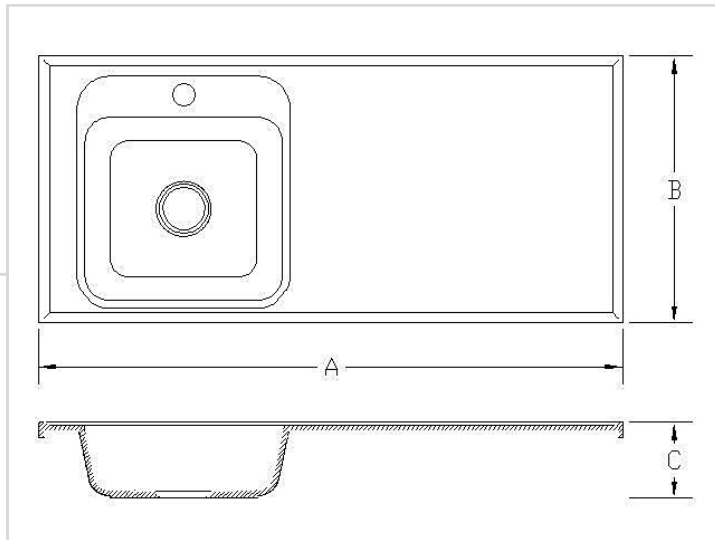

LAVAPLATOS

*LOS COLORES Y ALGUNOS ELEMENTOS PUEDEN VARIAR DE LOS DE LAS IMAGENS
**NINGUNO DE LOS ELEMENTOS DECORATIVOS ESTAN INCLUIDOS EN EL VALOR

PRISMA

A - 50 x B - 45 x C - 18

A - 63 x B - 51 x C - 18

PRISMA

A - 84 x B - 56 x C - 20
\$ 228.000 + IVA

A - 84 x B - 51 x C - 22
\$ 220.000 + IVA

MESON

MESON: Magma®
SATIN

- A - 90 x B - 55 x C - 20
- A - 120 x B - 55 x C - 20
- A - 150 x B - 55 x C - 20
- A - 180 x B - 55 x C - 20
- A - 210 x B - 55 x C - 20

LAVARROPAS

*LOS COLORES Y ALGUNOS ELEMENTOS PUEDEN VARIAR DE LOS DE LAS IMAGENS
**NINGUNO DE LOS ELEMENTOS DECORATIVOS ESTAN INCLUIDOS EN EL VALOR

PRISMA

50 x 60

60 x 60

70 x 60

80 x 60

OPCION DE 50 x 50