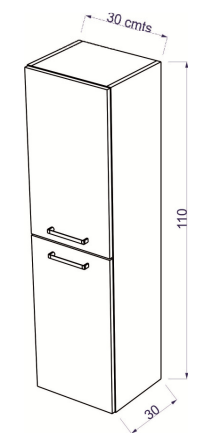

GABINETE 2 PUERTAS

WENGU	ROBLE	CEDRO
LAVAMANOS EN Magma® HIGH GLOSS