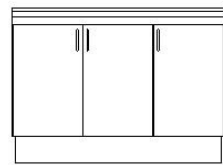

- ESTRUCTURA: BLANCO POLAR COR - PUERTAS: FOIL BALANCE TINTILLADO 15MM - CANTO: 0,45MM - BISAGRA: PEQUEÑAS - SIN CAJONES
 - CORREDERAS: BASICAS - MANIJAS: ARCO 96 ZAMAQ - ZOCALO MADERA RH - MESON: ACERO CON LAVAPLATOS